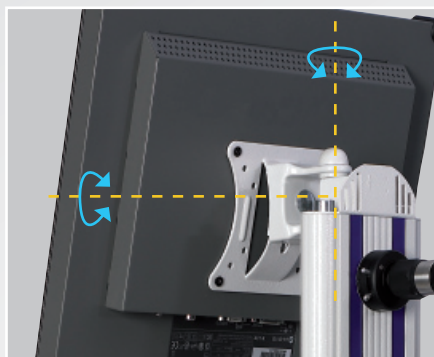

MOBILIARIO PARA ENDOSCOPIA

MUEBLE COMPACT

SOPORTE PARA FIBROSCOPIOS

SOPORTE PARA CABEZAL DE CÁMARA

MOVIMIENTO MULTIDIRECCIONAL

- Bandeja ajustable; bandeja adicional disponible.
- Soporte multidireccional para monitor plano.
- Sistema de acople VESA 50x50, VESA 75x75 y VESA 100x100.
- Cuatro ruedas, dos con freno.
- Altura total: 1,37 m.
- Asa trasera para maniobrar fácilmente.
- Soporte opcional para endoscopio flexible.