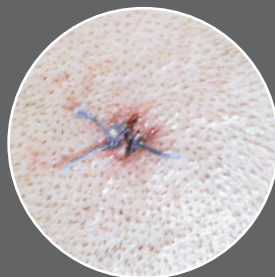

Con un producto competidor comparable (con iluminación y con aumento)